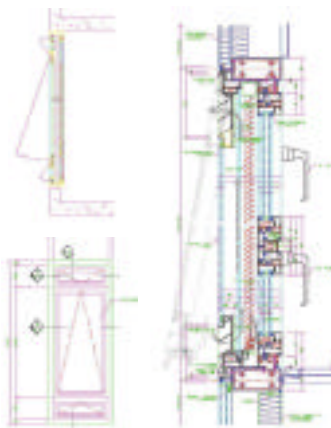

FDFS

FDFS
W-WN