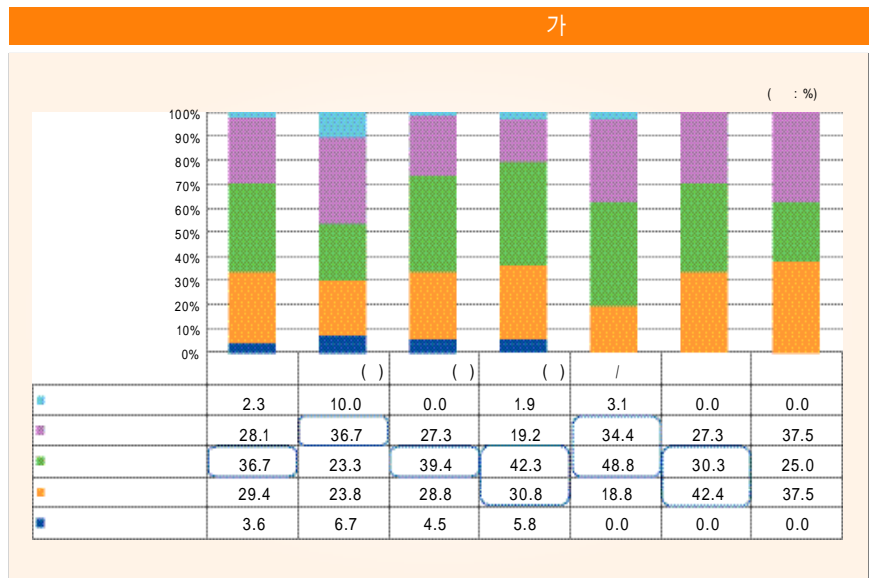

性

94%

2008

(:)

6

	(1 30)	(31 100)	(101 500)	(501 3,000)			
	30	33	33	52	32	33	213

213

가

가

70%