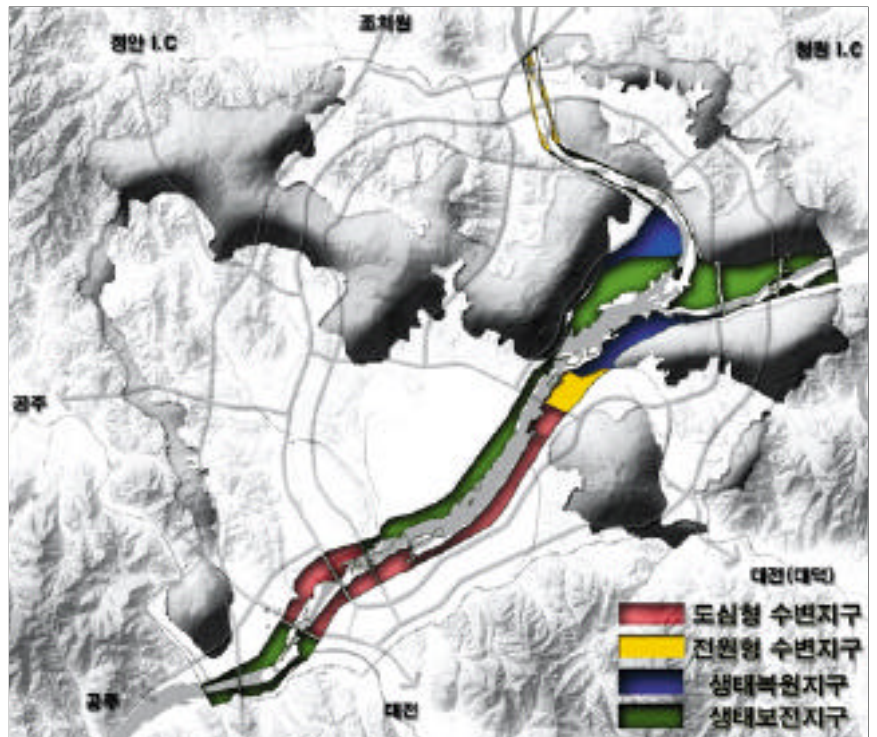

4 '江'

가

가

4

4 '三生'

4