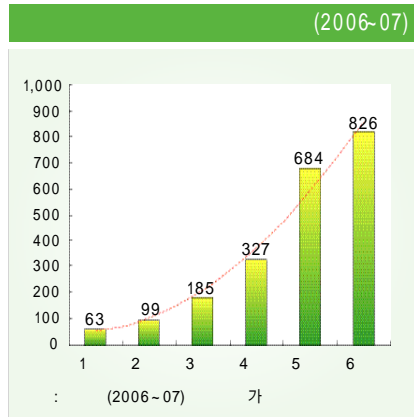

10

86%

(The Institute for the Future)

99%가 , 10 86%

99%가
64%, 37%가

. 1990 517
2002 1 가 , 2007
20 1 943

86% 10 가

	1990	1995	2000	2005	2007
	57.2	83.3	96.3	98.7	98.8
	15.4	21.8	26.1	39.7	37.0
	12.7	31.3	51.2	58.1	64.3

40 10
2006 2007
100:1